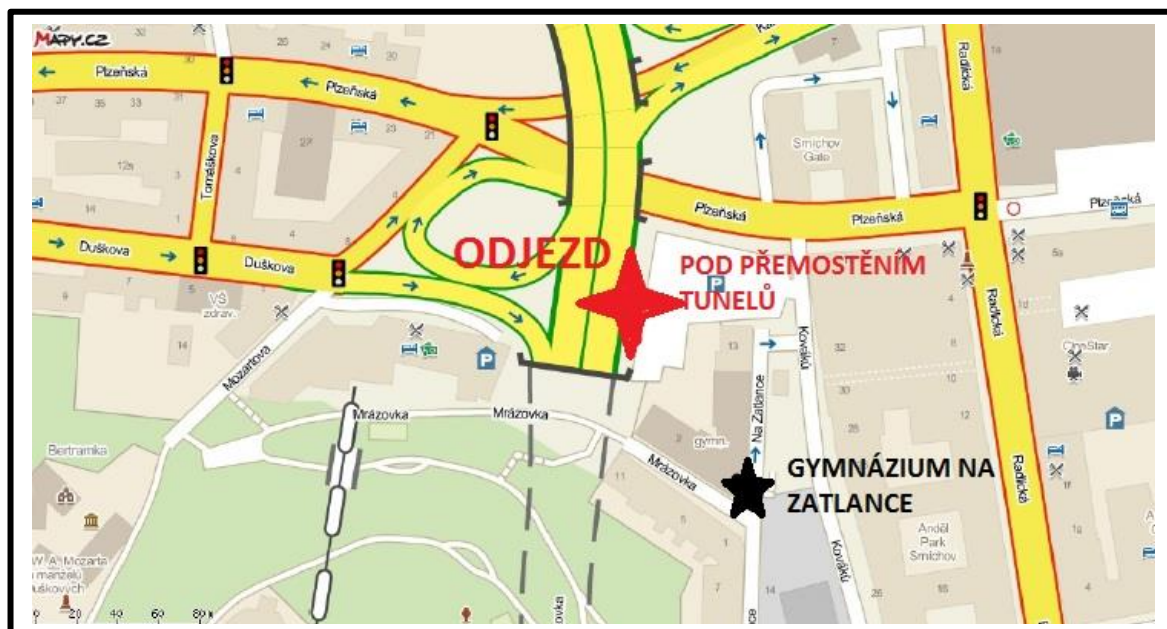

MÍSTA ODJEZDŮ AUTOBUSŮ ... ZATLAJÁK 2016

1.P + 10 st z 1.T

POD PŘEMOSTĚNÍM STRAHOVSKÉHO TUNELU A TUNELU MRÁZOVKA (U ŠKOLY)

Sraz 5.9. v 8:30, odjezd v 9:00

1.R + 1. S + 20 st 1.T

KUTVIRTOVA (RADLICKÁ) Sraz 5.9. v 8:30, odjezd v 9:00