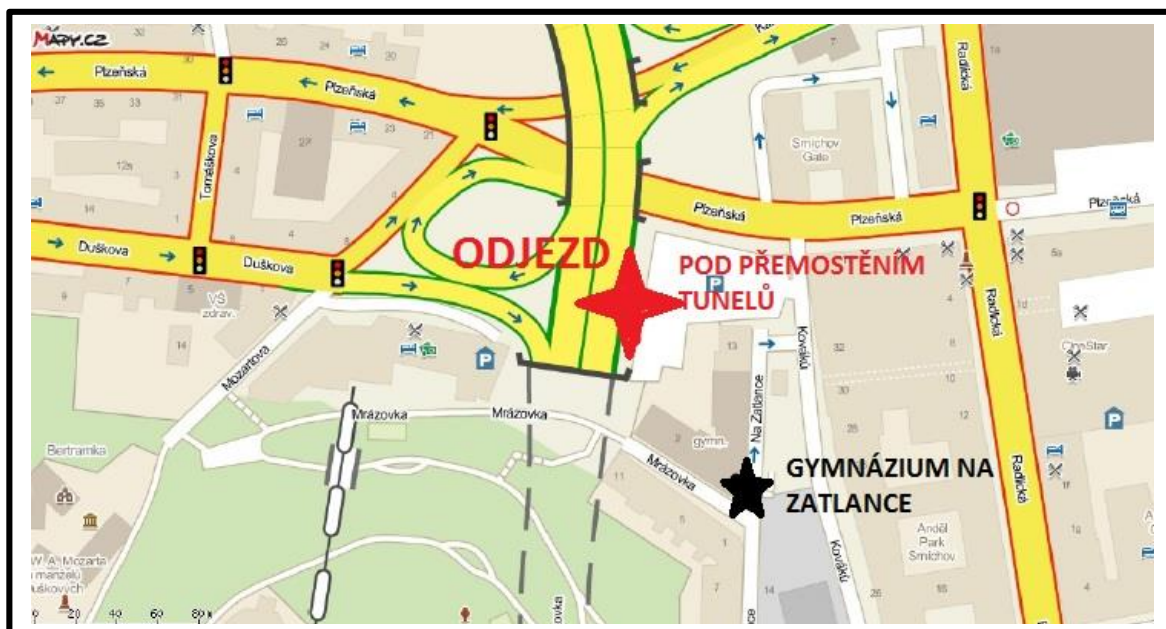

MÍSTA ODJEZDŮ AUTOBUSŮ ... ZATLAJÁK 2015

1.J + 10 st z 1.M

PŘEMOSTĚNÍ STRAHOVSKÉHO TUNELU A TUNELU MRÁZOVKA (U ŠKOLY)

Sraz 2.9. v 8:40, odjezd v 9:00

1.K + 1. L + 20 st 1.M

KUTVIRTOVA (RADLICKÁ) Sraz 2.9. v 8:40, odjezd v 9:00