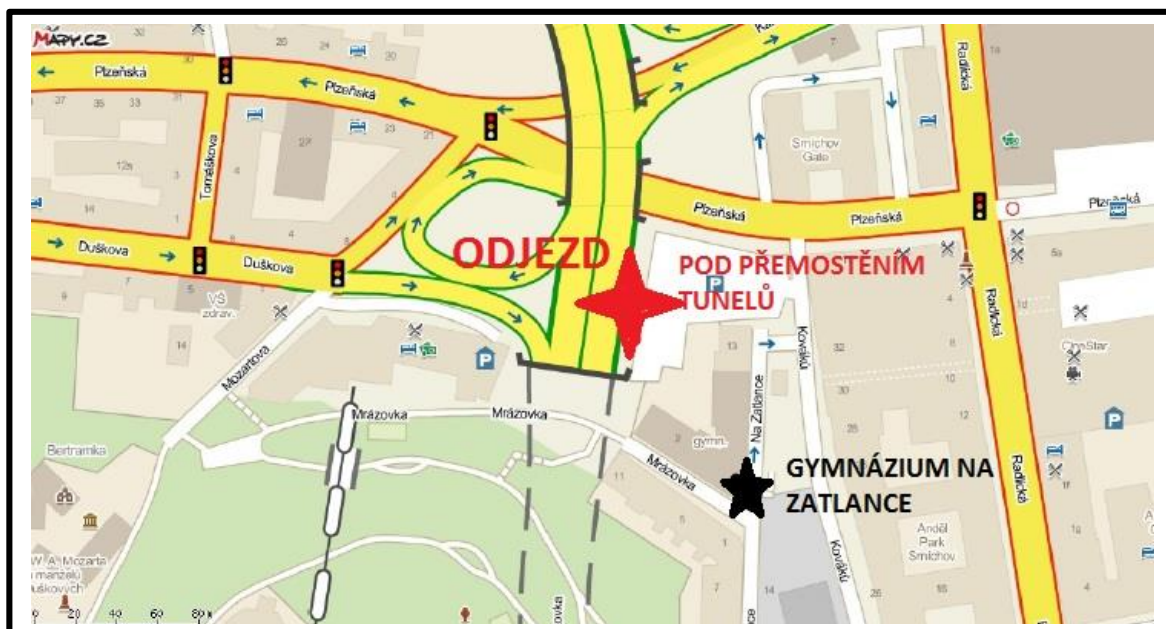

# MÍSTA ODJEZDŮ AUTOBUSŮ ... ZATLAJÁK 2015

**1.J + 10 st z 1.M**

**PŘEMOSTĚNÍ STRAHOVSKÉHO TUNELU A TUNELU MRÁZOVKA (U ŠKOLY)**

Sraz 2.9. v 8:40, odjezd v 9:00

**1.K + 1. L + 20 st 1.M**

**KUTVIRTOVA (RADLICKÁ)** Sraz 2.9. v 8:40, odjezd v 9:00